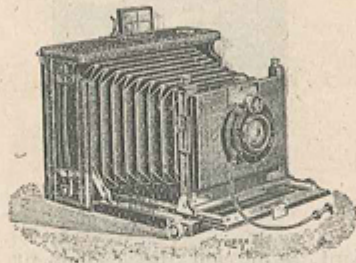

Folding PRESTO N° 8

Pour plaques ou Film-Pack se chargeant en plein jour

9 × 12
10 × 15
13 × 18

avec
ou sans
optique

Chambre folding pliante construite en acajou gainé maroquin, très soignée et de grande précision, munie d'un soufflet peau, d'une poignée cuir, d'un chariot à crémaillère et vis de serrage, double-coulisse à grand tirage, objectif extra-rapide. Obturateur à vitesse variables au 1/100e de seconde, déclencheur flexible, diaphragmes à iris, viseur clair pliant avec mire, niveau d'eau, châssis à glace dépolie. Ecrans de pied.

Mise au point graduée à toutes les distances, porte-objectif extra-rigide et décentrable dans les deux sens.

Chaque appareil est livré avec 3 châssis métalliques, un cadre dépoli pour la mise au point, une Instruction et un Traité de photographie.

PRIX DES FOLDINGS PRESTO N° 8 AVEC OBJECTIF

Désignation.....	9 × 12	10 × 15	13 × 18
Rectiligne extra-rapide : obturateur au 1/100e..... Fr	340	365	415
Anastigmat double Presto F: 6,3..... —	415	450	505
Anastigmat Olor Berthiot F: 5,7..... —	495	555	640
Chambre seule sans objectif ni obturateur..... —	220	240	260
Supplément pour obturateur au 1/250 de seconde..... —	70	80	85
Châssis métallique supplémentaire..... —	3 50	5 75	7 50
Adaptateur avec châssis Film-Pack..... —	40	42	45
Sac simili cuir, doublé, grande courroie..... —	20	25	35
Sac cuir très soigné non doublé..... —	35	45	60

Franco de port à partir de 50 francs.