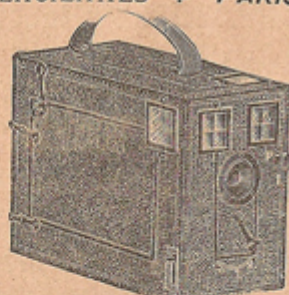

INVENTION FRANÇAISE

MAISON L. LESUEUR

" LE SINNOX " Breveté S. G. D. G.

1re chambre à plaques supprimant le laboratoire. La boîte de plaques telle qu'elle est livrée par le fabricant s'introduit et se retire en pleine lumière. Mise au point sur verre dépoli.

Format 9 x 12. Prix à partir de 58 francs.

" LA PALLETTE " Breveté S. G. D. G.

1re chambre rapide et pratique pour la photographie des couleurs. Avec cette chambre tous les amateurs peuvent faire la photographie des couleurs. Elle permet la prise des *Paysages, Portraits, même des Portraits d'enfants.*

Format 9 x 12. Prix à partir de 195 francs.

→ Plaques au Gélantino-Bromure ← Plaques au Gélantino-Chlorure ←
Plaques pour Imitation d'Émaux → Papiers Anti-Halo

Usine à vapeur à **SAINTE-MAURICE** (Seine)

En vente à la MAISON DES MAGASINS RÉUNIS de Nancy et Succursales

SPÉCIALITÉ DE DÉTECTIVES

GUSTAVE LEPAGE

PARIS → 3, RUE DE VALENCIENNES → PARIS

Les SATURNES gainés toile chagrinée } Les meilleurs marché
Les NEPTUNES gainés pégamoïd rouge } existants

Les SIRIUS (marque déposée) qualité extra

La maison ne traite qu'avec les revendeurs auxquels, sur demande, il est adressé les prix courants

En vente à la MAISON DES MAGASINS RÉUNIS de Nancy et Succursales