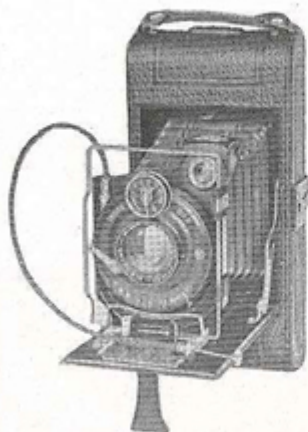

L'appareil des connaisseurs.

NIVAMAR

appareil à film 6 × 9

Notre appareil NIVAMAR est un appareil de luxe entièrement métallique à soufflet et revêtement en cuir. Il est pourvu à la fois d'un viseur clair et d'un viseur iconométrique.

Nous avons conservé dans cet appareil la mise au point par levier radial, à la fois précise et pratique, qui a fait ses preuves.

Comme tous nos appareils, du reste, le NIVAMAR est pourvu de deux écrous de pied permettant de le fixer pour prises de vues en largeur et en hauteur.

Par la SECURITE DE SON FONCTIONNEMENT, SA LEGERETE ET SON ELEGANCE, LE NIVAMAR EST L'APPAREIL A FILM DE L'AMATEUR AVERTI.

A ses qualités mécaniques correspondent les qualités exceptionnelles de l'objectif MIROR O. I. P. F/4.5 F : 108, donnant une netteté permettant les plus forts agrandissements.

Appareil NIVAMAR avec objectif

Miror F /4.5 F : 108 monté sur obt. *Ibsor* ..... NIVAMAR
Major F/6.3 F : 105 monté sur obt. *Ibsor* ..... NIVAJOR
Major F/6.3 F : 105 monté sur obt. *Pronto* ..... NIVAPRO