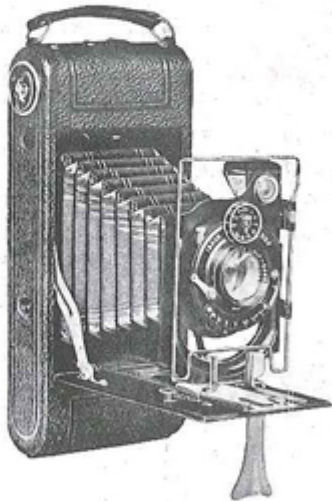

Nivor 6 x 9

Appareil merveilleux pour le débutant.

Généralement monté avec obturateur Pronto et notre excellent objectif Major F/6.3 il est d'un maniement simple sûr, indé réglable.

C'est le meilleur entre des mains inexpérimentées.