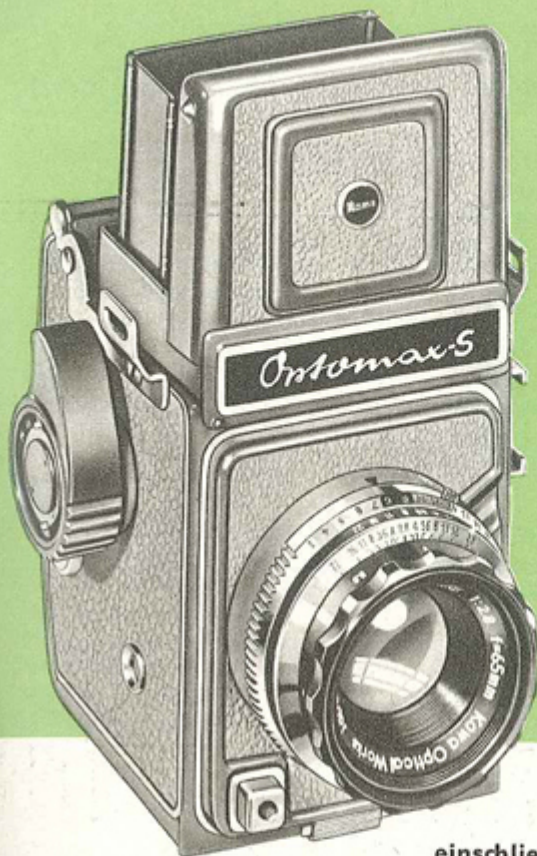

OPTOMAX S 4x4

Die aparte Kamera
für Freunde des
gepflegten Super-Dias.
Mattscheibenbild =
Originalaufnahme 4x4,
das Format
für volle
Projektions-Nutzung.

DM 228.-
einschließlich Bereitschaftstasche
Anzahlung DM 46.-

Einäugige Spiegelreflexkamera mit dem praktischen Format 4×4 cm (Super-Slides). Wechselbare Objektive. Normalobjektiv Kowa 1:2,8/65 mm farbkorrigiert und hartvergütet — zeichnet das quadratische Format gestochen scharf.

Spezial-Lichtwert-Zentralverschluß vollsynchronisiert mit Belichtungszeiten von 1 bis 1/500 Sek. und Zeitaufnahme (B). Eingebauter Selbstauslöser, automatische Springblende mit Blendenvorwahl ergibt stets ein helles, gut einstellbares Sucherbild. Entfernungseinstellung von 1 m bis unendlich (∞), übersichtliche Schärfentiefskala. Aufspringender Einhand-Lichtschacht mit Lupe zur Feineinstellung der Bildschärfe. Zusätzlicher Rahmensucher für schnelle Sportaufnahmen. Griffiger Schnellschalthebel für Filmtransport, Spiegel-Vorspannung, Verschlußspannung, Gehäuse-Auslöser mit Auslösung in Richtung der optischen Achse — damit entfällt die Gefahr des Verreißen. Drahtauslöser-Anschluß für Stativaufnahmen. Seitlicher Aufsteckschuh für Blitzgerät u. ä. Zubehör. Mit ihrem zierlichen, handlichen Gehäuse, ihrer formschönen Ausführung und stabilen Bauweise wird sich diese schicke Kamera viele Sympathien erringen, auch bei unseren weiblichen Foto-Freunden.

In den sensationellen Preis ist auch die Bereitschaftstasche mit einbegriffen!

Bestell-Nr. 09586 Anz. DM 46.— einschl. Bereitschaftstasche DM **228.-**