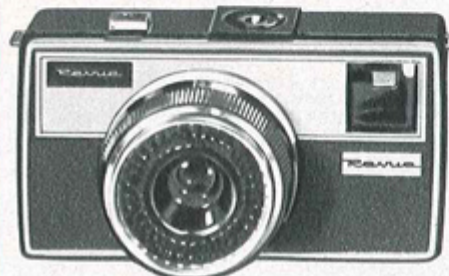

1054 nur DM 169.-

89.- Anz. 9.-

**REVUE-matic 350**, Kassettenkamera mit Blitzwürfelautomatik. Objektiv 1:4,8/40 mm, automatische Belichtung mit Signal für Unterbelichtung im Sucher. Belichtungszeiten 1/125 Sek. und 1/50 Sek. Schnell-schalthebel, großer, heller Sucher.