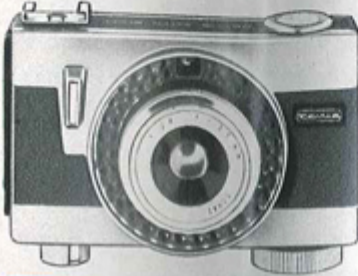

REVUE Auto Half S 18×24, Größe einer Zigaretenschachtel, Negativformat 18×24 mm. Belichtungsautomatik abschaltbar für freie Blendenwahl, Filmtransport durch Federwerk, 1:2,8/25 mm, Fixfocus, Selbstauslöser, Größe 99×71×35 mm, Gew. ca. 350 g. Mit Weichleder-Etui.

1010 nur DM 155.-

169.- Anz. 17.-

REVUE Auto Shot 24×36 mm. Objektiv 1:2,8/35 mm. Belichtungsautomatik abschaltbar, mit Signal im Sucher, 12 bis 24 DIN Verschußzeit bei „Automatik“ 1/125 Sek., bei freier Blendenwahl 1/30 Sek., Filmtransport durch Federwerk. Im Preis inbegriffen eine Weichledertasche und ein als Objektivschutz verwendbares Blitzgerät. Filter-Ø E 34 mm.

1054 nur DM 169.-

89.- Anz. 9.-