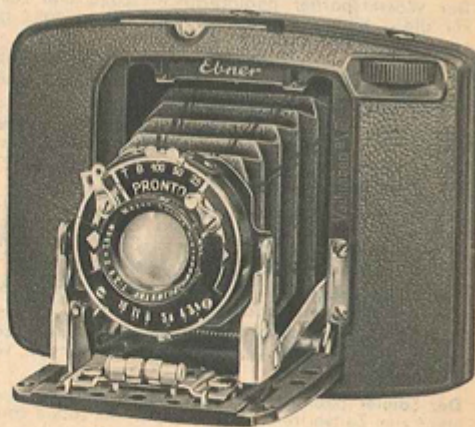

Ebner Kamera 4,5x6

Gewicht: 500 g

Maße 13x10x2,5 cm

Zubehör: Drahtauslöser, Gebrauchsanweisung, Stativzwischenstück, Belichtungstabelle.

Eine Kamera von vorbildlicher Formschönheit im eleganten metallarmierten Bakelit-Panzer.

Es ist ein flach wirkendes Etui, durchweg gewölbt und nach allen Seiten abgerundet, zeigt keinerlei vorspringende Teile mehr.

Als Material für das Gehäuse wird eine ebenfalls neue Kombination verwendet. Das Gerippe für die stark beanspruchten Teile des Gehäuses, wie Scharnier, Laufboden usw., ist aus Metallteilen, welche mit Preßstoff umkleidet sind, in der Art, daß das Ganze wie ein Guß wirkt. Dieses Material hat ein sehr schmuckes Aussehen, ist unempfindlich gegen Temperatur-Unterschiede, gegen Wasser, tropenfest, seewasserbeständig und kratzfest. Die Kamera greift sich nicht ab, sie wird nach Jahren noch wie neu aussehen.

Preise:

Primotar 1:3,5/7,5 cm,
Pronto S . . RM. 59.—

Primotar 1:3,5/7,5 cm,
Compur . . RM. 74.—

Zeiss Tessar 1:3,8/7,5 cm,
Compur . . RM. 94.—

Sonderzubehör:

Ledertasche . RM. 5.50

Spezialgelbfilter

für Primotar RM. 4.25

für Tessar . RM. 5.50

Mit "Rapid Compur" bis $\frac{1}{500}$ RM 10.- mehr