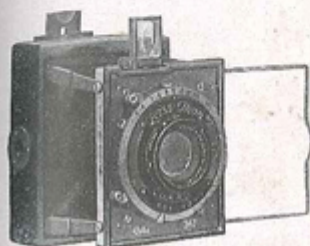

Bébé 4,5x6 und 6,5x9

Zeiss Ikon „Bébé“

Die kleine leichte Westentaschen-Kamera
Mit einem Griff gebrauchsfertig

Naheinstellung mittels der Vorderlinsenfassung. Newtonsucher mit Korn sowie ein Rahmensucher (Ikonometer) mit Diopter.
Compurverschluß S mit eingebautem Selbstauslöser bis zu $\frac{1}{250}$ Sekunde.
Für Platten und Film pack 4,5x6 cm
mit Zeiss Tessar 1:3,5 f = 7,5 cm . . . . . 250.—
für Platten 6,5x9 und Film pack 6x9 cm . . . . . 270.—
mit Zeiss Tessar 1:4,5 f = 10,5 cm . . . . . 330.—
mit Zeiss Tessar 1:3,5 f = 10,5 cm . . . . . 380.—

~~250.—~~ 225.—
~~270.—~~ 235.—
~~380.—~~ 275.—