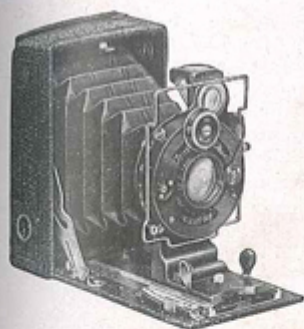

Obturbateur

Marque de l'obturateur :	F. Deckel	Modèle de l'obturateur :	Compur
Type d'obturateur :	Central	Vitesses :	1 Å 1/200, B, T

Objectif

Type d'objectif :		Montage de l'objectif :	
Marque de l'objectif :	Carl Zeiss	Modèle de l'objectif :	Tessar
Monture d'objectif :		Mode de map :	Autre
Focale :	7,5 cm	Ouverture maxi :	4,5

Divers

Type de pile :		Couleur du soufflet :	
Forme du soufflet :		Décentrement horizontal :	
Décentrement vertical :		Second viseur :	Externe fixe
Type de viseur :	Sportif		

Après une carrière sous la marque Ica, ce modèle se retrouve dans la gamme Zeiss Ikon.

Un curseur radial, situé à l'avant de l'abattant, permet l'allongement du soufflet.

La variante avec objectif Tessar et obturateur Compur n'a existé que de novembre 1926 à mars 1928, alors que le modèle a été fabriqué (en tant que Zeiss Ikon) de 1926 à 1931.

Victrix 4,5x6

Zeiss Ikon „Victrix“ für Platten und Film packs Plattengröße 4,5x6 cm

Äußerst preiswerte widerstandsfähige Westentaschenkamera.
Metallgehäuse mit Lederbezug und Lederbalgen. Kippstandarte.
Naheinstellung bis auf 1 m durch Radialhebel. Brillant- und Rahmensucher.
Zubehör: 3 Metallkassetten, Mattscheibenrahmen, Drahtauslöser.
Compurverschluß bis zu $\frac{1}{200}$ Sekunde.