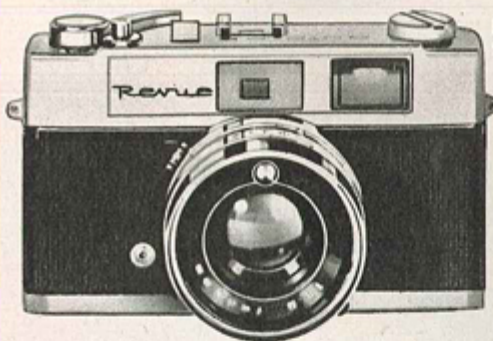

⑨
REVUE Automatic Deluxe 2
179.-
Anz. 18.-

Weitwinkel-
Kamera

⑩
REVUE Auto-Shot
199.-
Anz. 20.-

● Electronic-Verschluß ● Blendenaomatik für Blitzaufnahmen

NEU!

⑪
REVUE Electronic Auto SE
299.-
Anz. 30.-

● Automatischer Filmtransport ● Filmschnelleinfädelung

Film-
Schnelleinfädelung

⑫
REVUE Auto S 22
299.-
Anz. 30.-

gibt es nur bei Foto-Quelle!

⑦ **REVUE Auto-Half S** 18×24, kaum höher als eine Zigaretenschachtel und doch für normalen Kleinbildfilm, Negativformat 18×24 mm. Belichtungsautomatik abschaltbar für freie Blendenwahl, autom. Filmtransport durch Federwerk. Vierlinsiges Objektiv 1:2,8/25 mm, Fixfokus, Belichtungsautomatik, abschaltbar für freie Blendenwahl, Blitzkontakt, Selbstauslöser. Größe 99×71×35 mm, Gewicht ca. 350 g. Mit Weichleder-Etui.