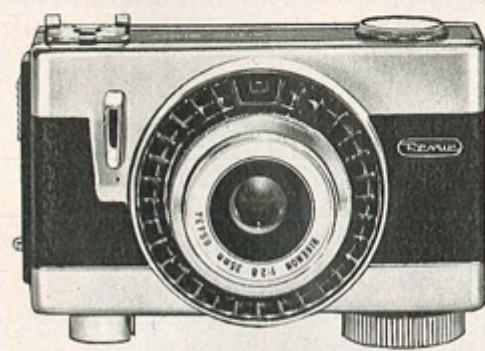

Weitwinkel-
Kamera

⑩
REVUE Auto-Shot
199.-
Anz. 20.-

● Electronic-Verschluß ● Blendenaomatik für Blitzaufnahmen