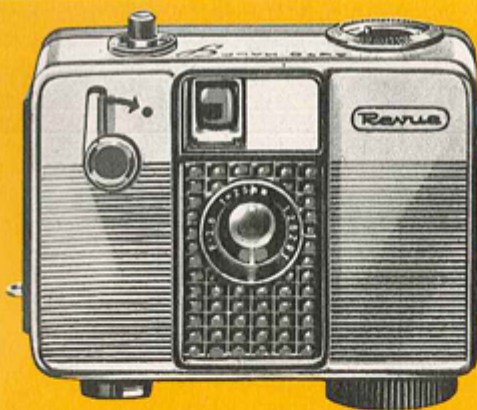

NEU!

Automatischer
Filmtransport

⑦
REVUE Auto-Half S
169.-
Anz. 17.-