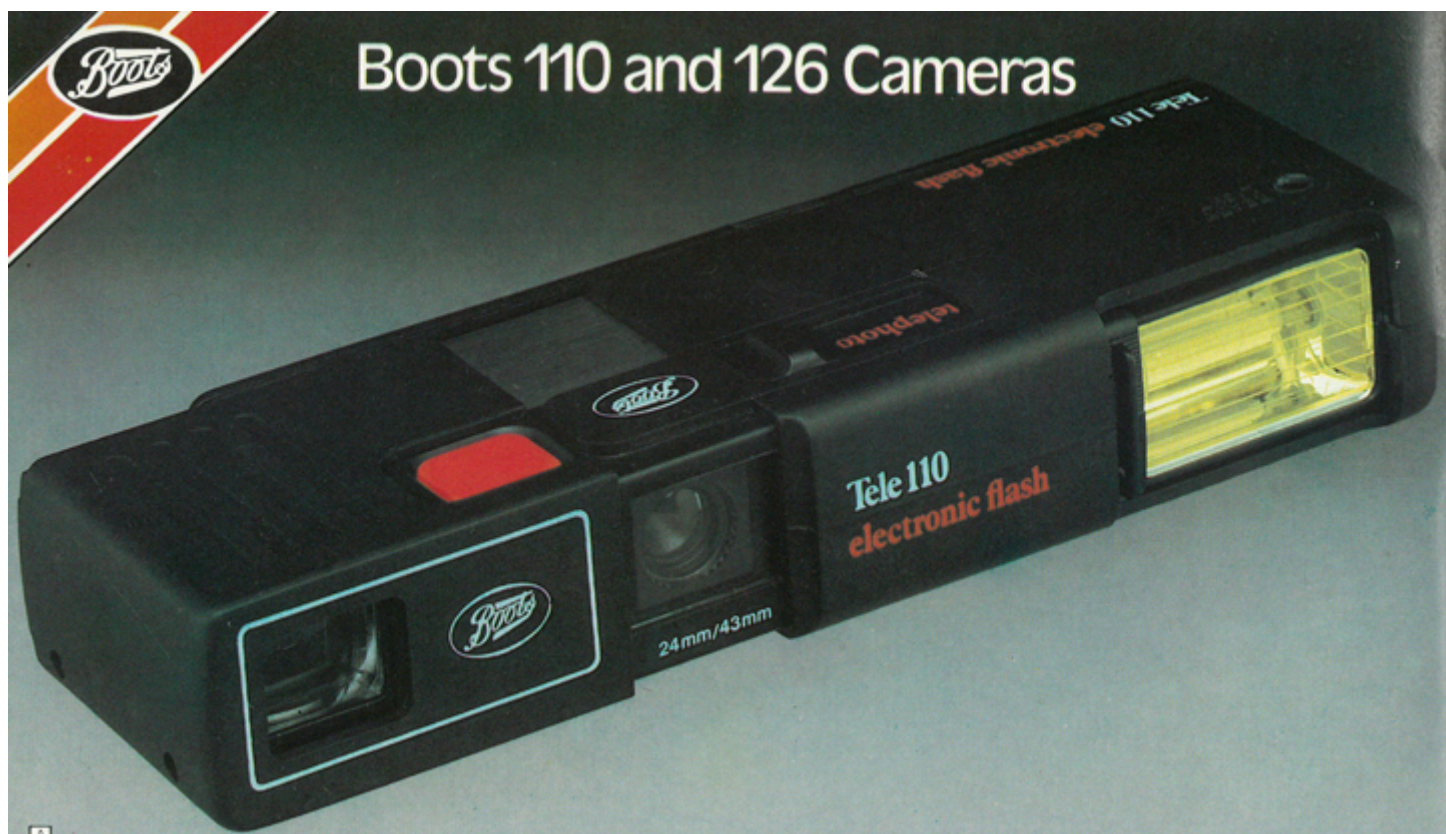

A

B

A

Look for the red and orange symbol denoting the high quality and excellent value for money offered by the Boots range of 110 and 126 cameras. All Boots cameras are covered by a 3 year guarantee.

A BOOTS TELE 110EF CAMERA OUTFIT £22.95

This smartly designed 110 camera with built-in flash, telephoto and normal lenses represents superb value for money. The telephoto lens brings the subject closer, giving added flexibility to picture taking. The built-in electronic flash gives the convenience of being able to take pictures in any lighting conditions, while the push-pull film advance ensures simple operation.

Lens and flash protective covers are an integral part of the camera. Accepts 100 ASA or 400 ASA film. Outfit complete with Boots Colourprint film, batteries and wrist chain.

B BOOTS MINI 110EF CAMERA OUTFIT £19.95

A neatly styled easy to use 110 pocket camera with built-in electronic flash. Accepts 100 ASA or 400 ASA film. Flash 'ready light' visible on top of camera plus push-pull film advance with lens and flash protective covers. Outfit complete with Boots Colourprint film, batteries, case and wrist chain.