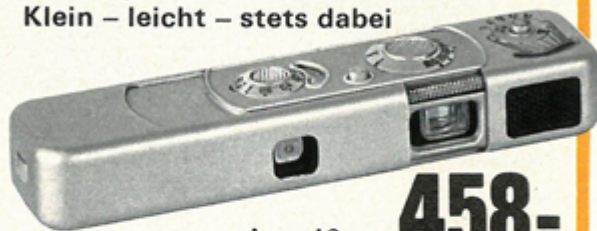

Anz. 46.- **458.-**

Die Minox B ist 9,8x2,8x1,6 cm „klein“ und 92 g leicht. Gekuppelter Belichtungsmesser. Vierlinsiges Objektiv Complan 3,5/15 mm. Verschluss von 1/2 bis 1/1000 sec, B. Blitz-Kabelkontakt. Leuchtrahmensucher. Drei eingebaute Filter. Einstellbereich von 20 cm bis unendlich.

Minox B	Best.-Nr. 102-701	DM 458.-
Lederetui	Best.-Nr. 040-085	DM 12.80
Tragekette	Best.-Nr. 040-086	DM 6.70

Fordern Sie bitte auch den Sonderprospekt über das umfangreiche Minox-Zubehör-Programm an.