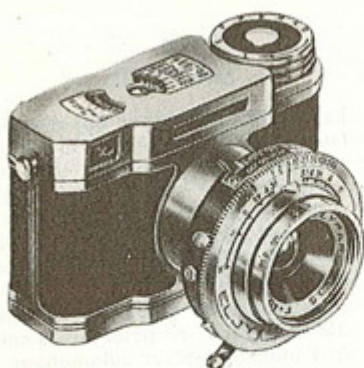

QUELQUES 24x36
ELJY-CLUB

Appareil **LUMIÈRE** se chargeant avec une bobine spéciale de 8 poses. L'objectif **LYPAR 3,5** est monté sur obturateur donnant de 1 seconde au 1/300e. Viseur et table de pose encastrés.

Prix ..... Fr. 12.920
Sac cuir « Tout Prêt » — 1.495
Bob. LJ ALTIPAN... — 117

BABY-LYNX

Appareil français équipé avec un objectif **FLOR BERTHIOT 3,5** monté sur obturateur **PRONTOR II** donnant les instantanés de 1 seconde au 1/200e de seconde. Viseur encastré.

Prix ..... Fr. 19.750*
Sac cuir « Tout Prêt » — 1.830
Filtre coloré ..... — 695

CONDORETTE

Appareil Italien équipé avec objectif **TEROG GALILEO 3,5** de 40%, monté sur obturateur **APLON GALILEO** donnant des instantanés de 1 seconde au 1/300e de seconde. Viseur encastré.

Prix ..... Fr. 21.350
Sac cuir « Tout Prêt » — 1.925
Filtre coloré ..... — 640

CONDOR I.C.

Appareil italien à télémètre couplé équipé avec un objectif **ELLIQG GALILEO 2,8** monté sur obturateur donnant les instantanés de 1 seconde au 1/500e de seconde, à retardement. Viseur encastré.

Prix ..... Fr. 42.440
Sac cuir « Tout Prêt » — 1.925
Filtre coloré ..... — 640

SILLETTE AGFA

Appareil allemand équipé avec un objectif **APOTAR 3,5** de 45%, monté sur obturateur **PRONTOR S.V.S.**, synchro, donnant de 1 seconde au 1/300e de seconde et retardement.

Prix ..... Fr. 22.750*
Sac cuir « Tout Prêt » — 2.015
Filtre coloré ..... — 640
Parasoleil ..... — 360
Cellule REALT ..... — 9.975

SUPER SOLINETTE AGFA

Appareil allemand à télémètre couplé, avec objectif **SOLINAR 3,5** de 50% monté sur obturateur **PRONTOR S.V** donnant des instantanés de 1 seconde au 1/300e de seconde.

Prix ..... Fr. 39.820*
Sac cuir « Tout Prêt » — 1.895
Filtre coloré ..... — 640
Parasoleil ..... — 360
Cellule CELLOPHOT — 10.980

EDIXA WIRGIN

Appareil allemand à télémètre couplé. Avancement du film et armement simultané de l'obturateur par levier. Objectif **ISCONAR 2,8** sur **PRONTOR S.V.S.** Mise au point par lentille frontale.

Prix ..... Fr. 27.730*
Sac cuir « Tout Prêt » — 1.960
Filtre coloré ..... — 775
Parasoleil ..... — 610
Flash PHOTO-HALL — 3.000